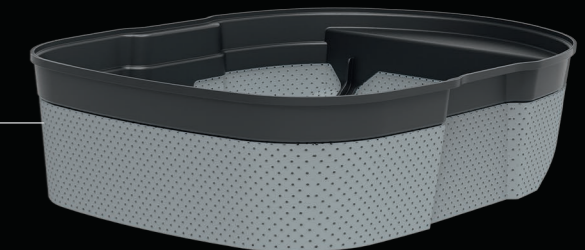

4-Zubehörsteckplätze und 3-Parkpositionen serienmäßig.