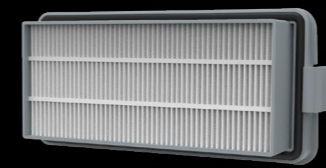

Werkzeuglos entnehmbare HEPA13 Filterkassette.