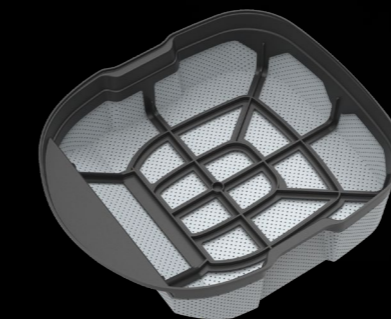

Washbarer Vliesfilterkorb.