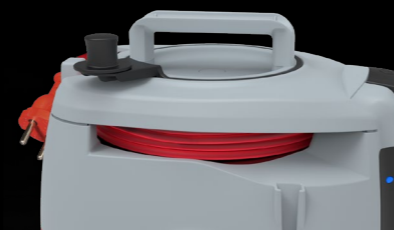

Integrierte Kabelaufwicklung mit offenem Design.